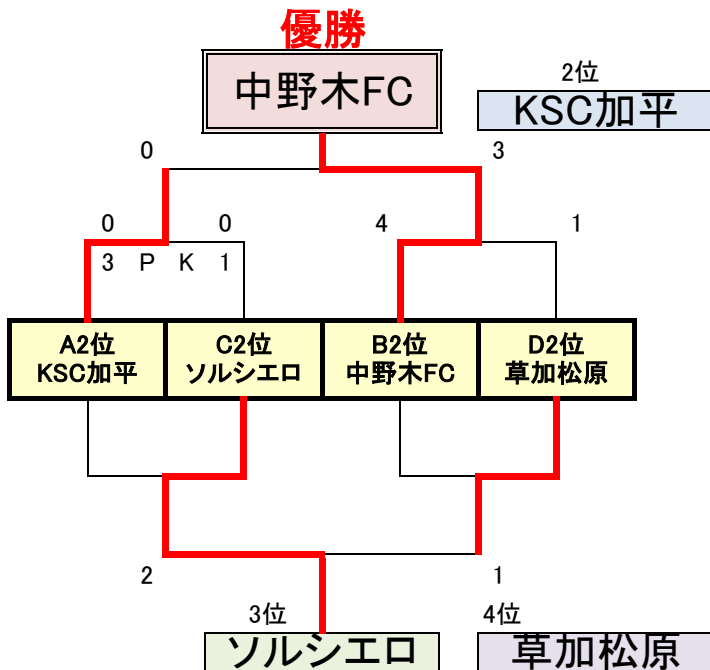

※ 16:00学校から完全撤収 ※

2020年 冬芝杯 予選グループ

【Aコート】

グループA

	南綾瀬FC	綾南SC	KSC加平	勝 利	敗 戦	引 分	勝 点	得 点	失 点	得 失 点 差	順 位
南綾瀬FC	 4 - 0	1 - 0	2 0 0	6	5	0	5	1			
綾南SC	0 - 4	 0 - 1	0 2 0	0	5	-5	3				
KSC加平	0 - 1	1 - 0	 1 1 0	3	1	0	2				

【Bコート】

グループB

	FC北野	REV	中野木FC	勝 利	敗 戦	引 分	勝 点	得 点	失 点	得 失 点 差	順 位
FC北野	 1 - 0	0 - 0	1 0 1	4	1	0	1				
REV	0 - 1	 1 - 1	0 1 1	1	1	2	-1	3			
中野木FC	0 - 0	1 - 1	 0 0 2	2	1	0	2				

グループC

	江東FC	ソルシエロ	早稲田つつみ	勝 利	敗 戦	引 分	勝 点	得 点	失 点	得 失 点 差	順 位
江東FC	 3 - 3	0 - 6	0 1 1	1	3	9	-6	3			
ソルシエロ	3 - 3	 1 - 2	0 1 1	1	4	5	-1	2			
早稲田つつみ	6 - 0	2 - 1	 2 0 0	6	8	1	7	1			

グループD

	KSC船橋	草加松原	幸田ジュニア	勝 利	敗 戦	引 分	勝 点	得 点	失 点	得 失 点 差	順 位
KSC船橋	 3 - 2	3 - 0	2 0 0	6	6	2	4	1			
草加松原	2 - 3	 1 - 0	1 1 0	3	3	3	0	2			
幸田ジュニア	0 - 3	0 - 1	 0 2 0	0	0	4	-4	3			

2020年 冬芝杯 順位決定戦

1位パートトーナメント

2位パートトーナメント

3位パートトーナメント