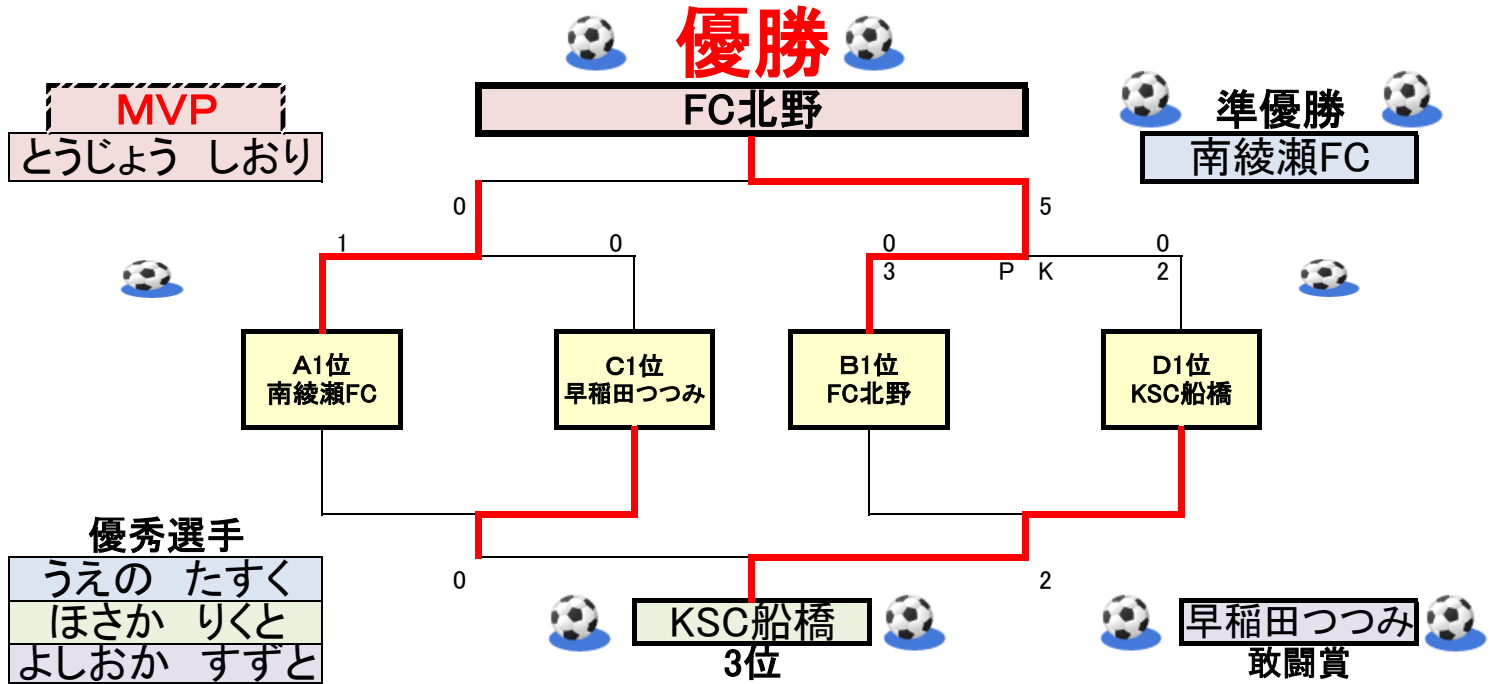

※ 16:00学校から完全撤収 ※

2020年 冬芝杯 予選グループ

【Aコート】

グループA

	南綾瀬FC	綾南SC	KSC加平	勝 利	敗 戦	引 分	勝 点	得 点	失 点	得 失 点 差	順 位
南綾瀬FC	 4 - 0	1 - 0	2 0 0	6	5	0	5	1			
綾南SC	0 - 4	 0 - 1	0 2 0	0	5	-5	3				
KSC加平	0 - 1	1 - 0	 1 1 0	3	1	0	2				

【Bコート】

グループB

	FC北野	REV	中野木FC	勝 利	敗 戦	引 分	勝 点	得 点	失 点	得 失 点 差	順 位
FC北野	 1 - 0	0 - 0	1 0 1	4	1	0	1				
REV	0 - 1	 1 - 1	0 1 1	1	1	2	-1	3			
中野木FC	0 - 0	1 - 1	 0 0 2	2	1	0	2				

グループC

	江東FC	ソルシエロ	早稲田つつみ	勝 利	敗 戦	引 分	勝 点	得 点	失 点	得 失 点 差	順 位
江東FC	 3 - 3	0 - 6	0 1 1	1	3	9	-6	3			
ソルシエロ	3 - 3	 1 - 2	0 1 1	1	4	5	-1	2			
早稲田つつみ	6 - 0	2 - 1	 2 0 0	6	8	1	7	1			

グループD

	KSC船橋	草加松原	幸田ジュニア	勝 利	敗 戦	引 分	勝 点	得 点	失 点	得 失 点 差	順 位
KSC船橋	 3 - 2	3 - 0	2 0 0	6	6	2	4	1			
草加松原	2 - 3	 1 - 0	1 1 0	3	3	3	0	2			
幸田ジュニア	0 - 3	0 - 1	 0 2 0	0	0	4	-4	3			

2020年 冬芝杯 順位決定戦

1位パートトーナメント

2位パートトーナメント

3位パートトーナメント